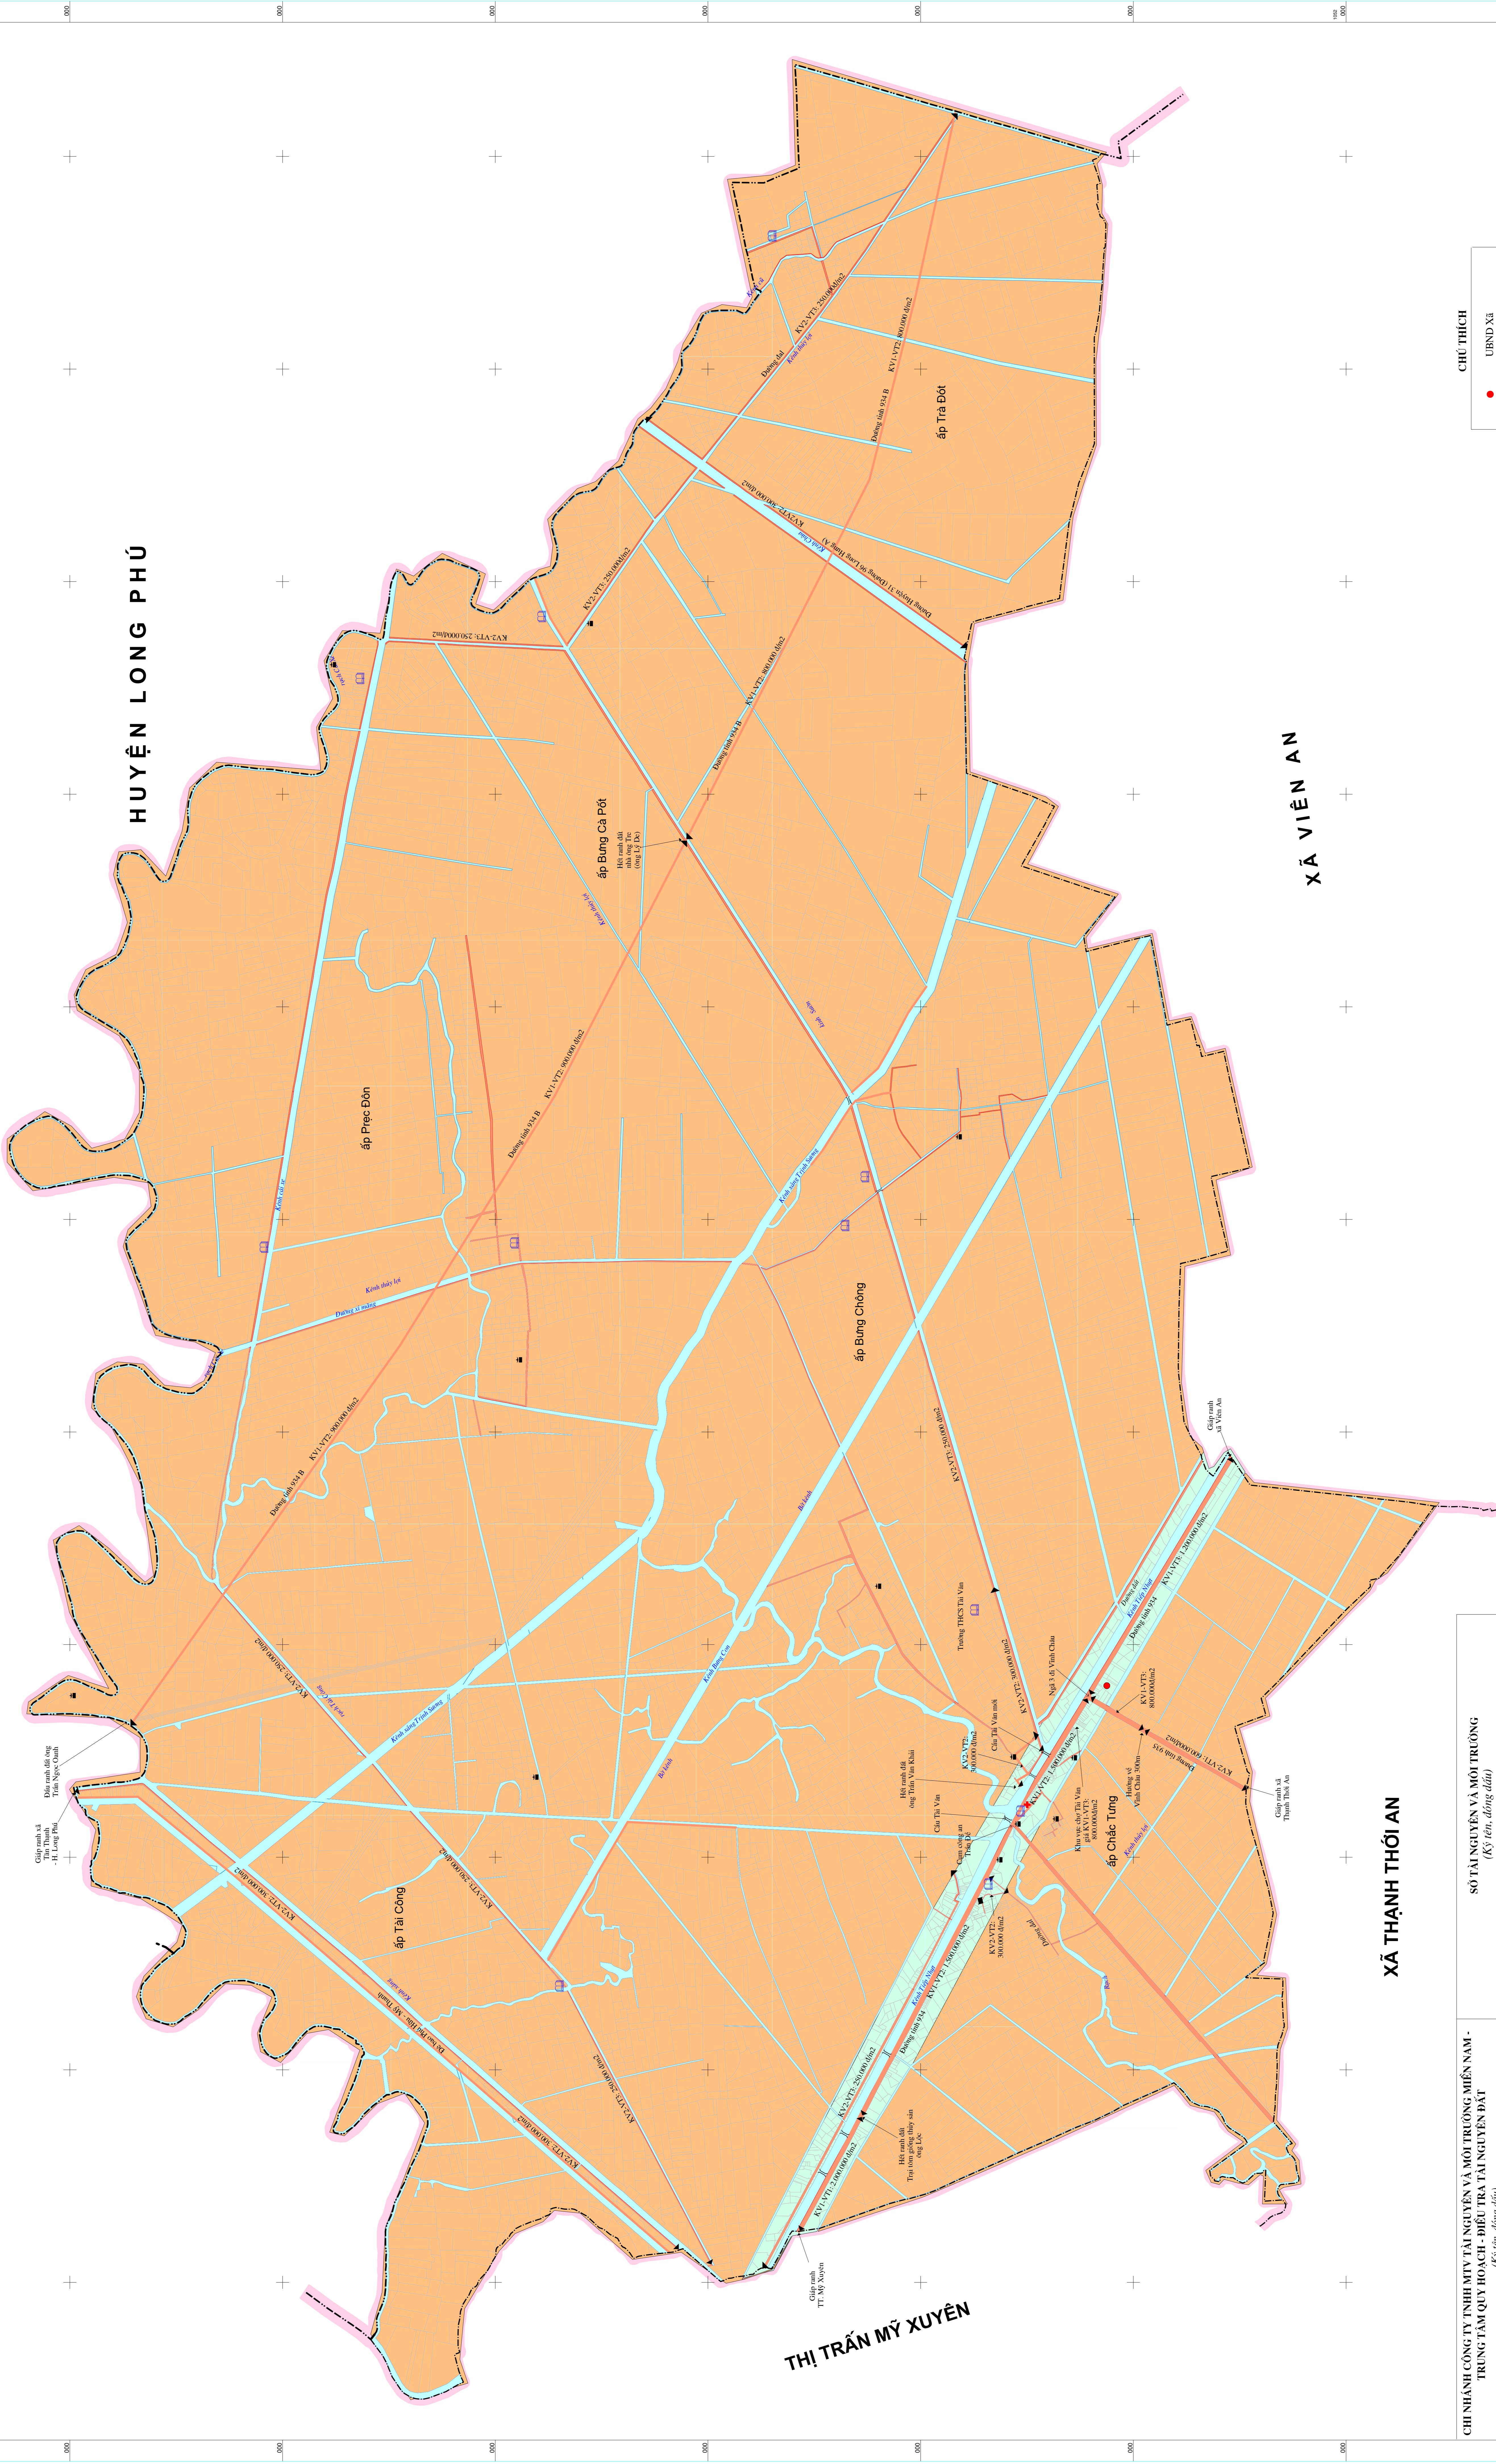

BẢN ĐỒ GIÁ ĐẤT CÂY LÂU NĂM, PHI NÔNG NGHIỆP XÃ TÀI VĂN - HUYỆN TRẦN ĐỀ - TỈNH SÓC TRĂNG GIAI ĐOẠN 2020 - 2024

CHÍNH HẠNH CÔNG TY TNHH MTV TÀI NGUYÊN VÀ MÔI TRƯỜNG MIỀN NAM - TRUNG TÂM QUY HOẠCH - ĐIỀU TRA TÀI NGUYÊN ĐẤT (Ký tên, đóng dấu)	SỐ TÀI NGUYÊN VÀ MÔI TRƯỜNG (Ký tên, đóng dấu)
---	---

CHÚ THÍCH	
●	UBND Xã
□	Điện Trường
+	Trạm Y tế
■	Chùa
⋮	Cột
—	Địa giới xã
—	Đường giao thông
—	Thủy lợi
KV3 - VTH	Đất trồng cây lâu năm trên địa bàn xã và góp kinh phí Nhật vào 1hm có giá 45.000.000đ
KV3 - VIS	Đất trồng cây lâu năm trên địa bàn xã và góp kinh phí Nhật vào 1hm có giá 45.000.000đ

TỶ LỆ 1:10.000